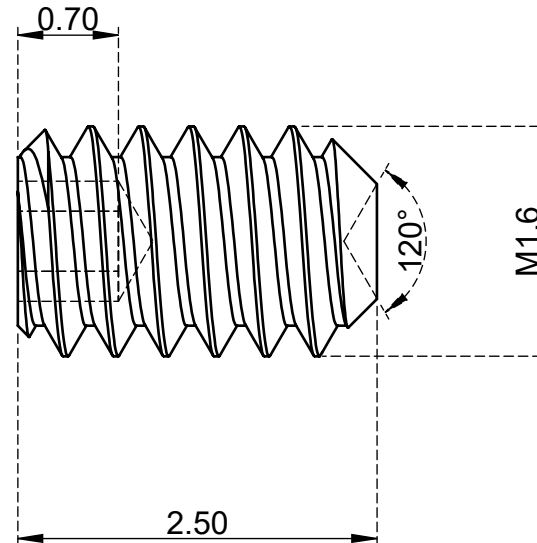

0.711-0.724

Email : [Sales@superneer.com](mailto:Sales@superneer.com)

**HUSM1625B**

M1.6 x 3mm Socket Cup Point Set Screws  
Steel Black DIN916

Material	Carbon Steel	Finish	Black
Weight	0.024 g	<a href="http://www.superneer.com">www.superneer.com</a>	